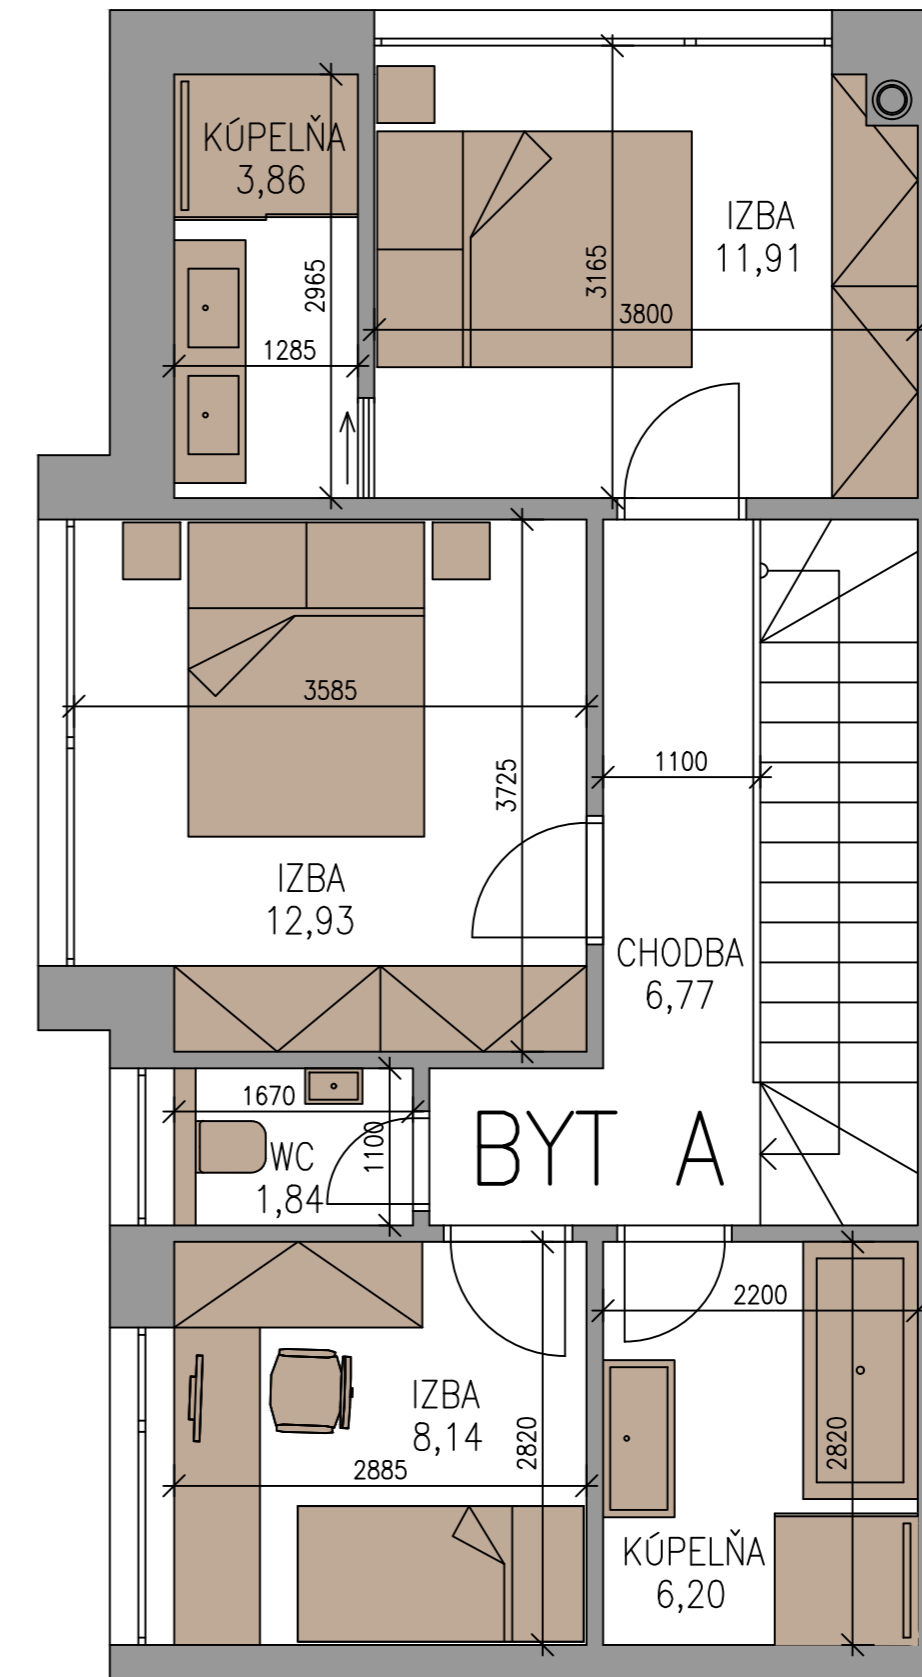

DOM S 3 BYTOVÝMI JEDNOTKAMI

BYT A

ÚŽITKOVÁ PLOCHA 1.NP: 60,59 m²
ÚŽITKOVÁ PLOCHA 2.NP: 51,65 m²
ÚŽITKOVÁ PLOCHA SPOLU: 112,24 m²

PÔDORYS 1.NP

PÔDORYS 2.NP