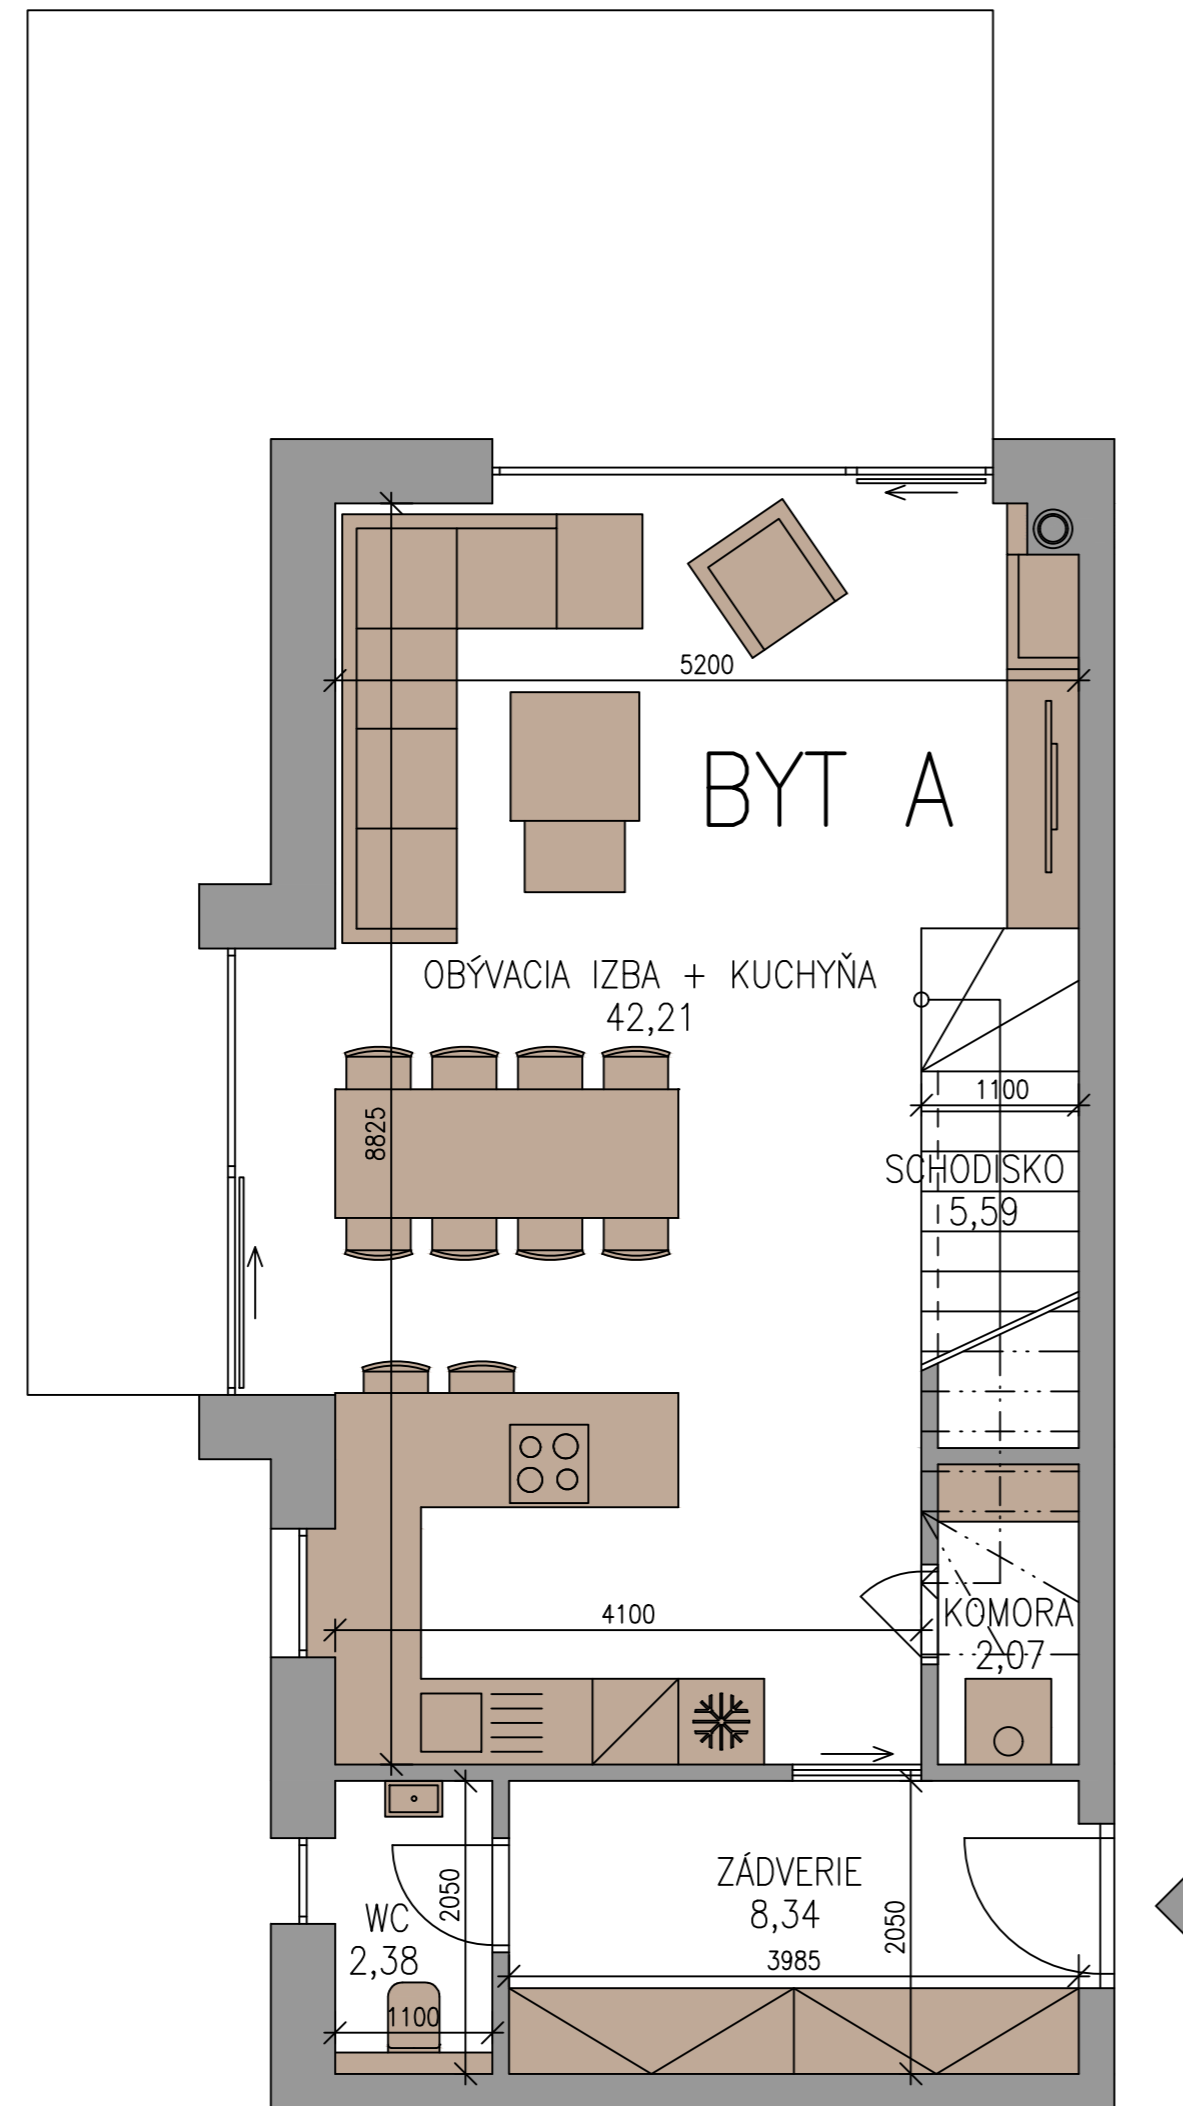

DOM S 3 BYTOVÝMI JEDNOTKAMI

BYT A

ÚŽITKOVÁ PLOCHA 1.NP: 60,59 m²
ÚŽITKOVÁ PLOCHA 2.NP: 51,65 m²
ÚŽITKOVÁ PLOCHA SPOLU: 112,24 m²

PÔDORYS 1.NP

PÔDORYS 2.NP